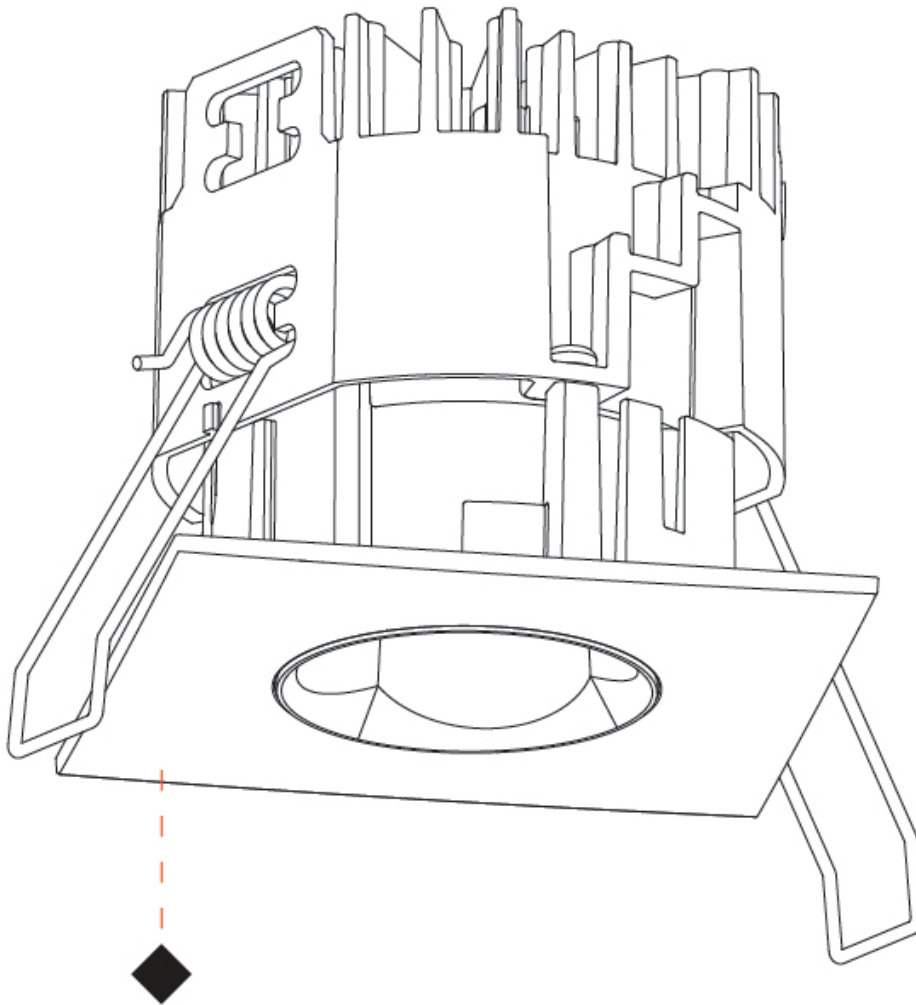

OIKO PRO SQUARE WALLWASH RECESSED

A35954-

PROJECT _____

TYPE _____

SPECIFIER _____

QUANTITY _____

DATE _____

A